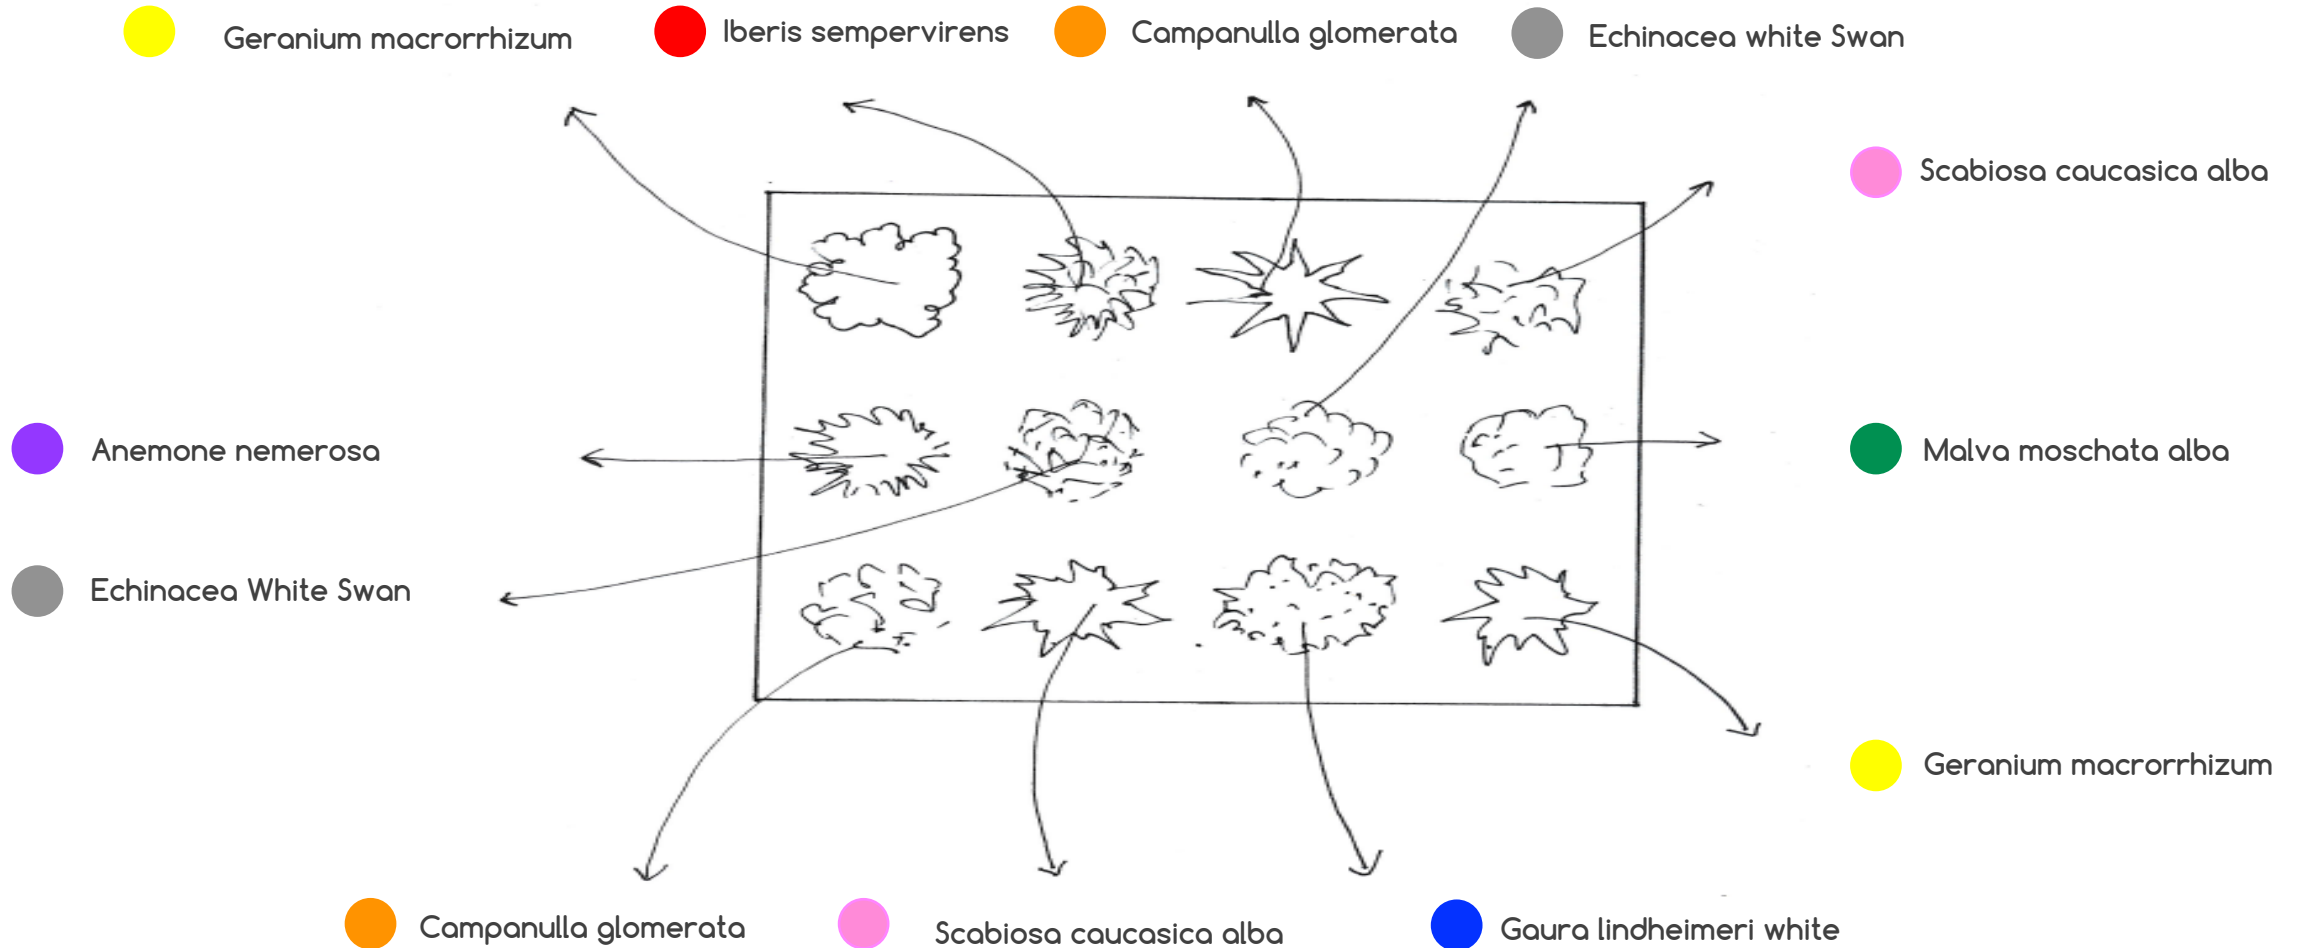

# Beplantingsplan witte plantenbox

De gekleurde stippen verwijzen naar de stippen op de verpakking van de plant. Heb je een andere plantenkeuze gemaakt en wil je weten waar je ze moet planten stuur dan een mail met jouw vraag naar [tuinshop@karinstuintips.nl](mailto:tuinshop@karinstuintips.nl)